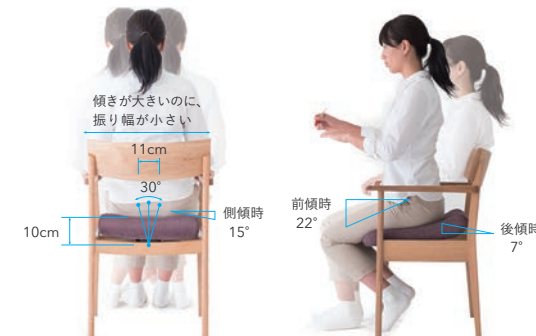

W55.5×D54.5×H79 SH43.5 AH63.5

AL263AH

B	¥83,000 (税別)
C	¥84,000 (税別)
E	¥86,000 (税別)
本革A	¥95,000 (税別)
本革B	¥98,000 (税別)

※フライクライン360°タイプ

360°あらゆる方向に座面が動くことで腰痛予防、姿勢矯正、バランス能力の改善などの効果が期待できます。

AL263AH / OF

【人間工学から生まれた座面形状】

座面の形状は人間工学から生まれたもので、人のお尻に馴染みやすい形状になっています。また、座面はわずかに前傾し、座面後部は骨盤の後方回転を抑制する形状になっています。クッションには荷重分散性と復元性を併せ持つスフレを使用しています。

※傾斜角度は最大値です。

【360°あらゆる方向に動く座面】

フライクライン360°タイプは座面下にあるコイルドウェーブスプリングにより重心移動だけで360°傾動する操作レス構造です。座面が身体に追従して傾くことで、長時間の同一姿勢と太もも裏の血流停滞を防止できます。また、座面裏のレバーを調節することで座面の動きの固さを調節することができ、完全に締め切ると動きをロックすることもできます。