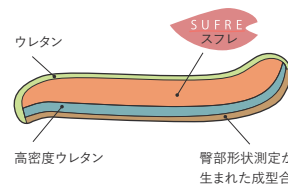

W55.5×D54.5×H79 SH43.5 AH63.5

AL263AH

B	¥83,000 (税別)
C	¥84,000 (税別)
E	¥86,000 (税別)
本革A	¥95,000 (税別)
本革B	¥98,000 (税別)

※フライクライン360°タイプ

360°あらゆる方向に座面が動くことで腰痛予防、姿勢矯正、バランス能力の改善などの効果が期待できます。

AL263AH / OF

【人間工学から生まれた座面形状】

座面の形状は人間工学から生まれたもので、人のお尻に馴染みやすい形状になっています。また、座面はわずかに前傾し、座面後部は骨盤の後方回転を抑制する形状になっています。クッションには荷重分散性と復元性を併せ持つスフレを使用しています。

※傾斜角度は最大値です。

【360°あらゆる方向に動く座面】

フライクライン360°タイプは座面下にあるコイルドウェーブスプリングにより重心移動だけで360°傾動する操作レス構造です。座面が身体に追従して傾くことで、長時間の同一姿勢と太もも裏の血流停滞を防止できます。また、座面裏のレバーを調節することで座面の動きの固さを調節することができ、完全に締め切ると動きをロックすることもできます。