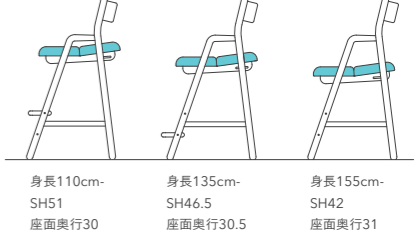

TF268

身長110cm-
SH51
座面奥行30

身長135cm-
SH46.5
座面奥行30.5

身長155cm-
SH42
座面奥行31

背筋を伸ばしやすい座面

座面後部が8°前傾していることにより骨盤の後転を予防します。それにより背筋が伸びやすく姿勢の悪化を防ぎ、集中力が高まる効果が期待できます。

便利な足元収納

シート下にはランドセルなどを収納できるスペースを確保しています。