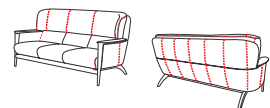

KX13SOU / WA

キャビネット

W110×D45×H83

	KX561N ホワイトオーク	KX561B ビーチ	KX561U ウォルナット
	¥242,000 (税込)	¥220,000 (税込)	¥297,000 (税込)

W159×D45×H83

	KX566N ホワイトオーク	KX566B ビーチ	KX566U ウォルナット
	¥297,000 (税込)	¥264,000 (税込)	¥374,000 (税込)