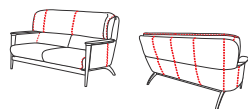

ソファ 2.5P

W175×D86×H91 SH36 AH57

	KX13WLN ホワイトオーク	KX13WLB ビーチ	KX13WLU ウォルナット
B	¥396,000 (税込)	¥374,000 (税込)	¥429,000 (税込)
C	¥414,700 (税込)	¥392,700 (税込)	¥447,700 (税込)
E	¥444,400 (税込)	¥422,400 (税込)	¥477,400 (税込)
本革A	¥561,000 (税込)	¥539,000 (税込)	¥594,000 (税込)
本革B	¥605,000 (税込)	¥583,000 (税込)	¥638,000 (税込)
本革D	¥693,000 (税込)	¥671,000 (税込)	¥726,000 (税込)

※本革仕様の場合、線画の赤線部分にステッチが入ります。
※脚部を取り外せます。

KX13WLU / WA

キャビネット

W155×D45×H45

	KX552N ホワイトオーク	KX552B ビーチ	KX552U ウォルナット
	¥220,000 (税込)	¥198,000 (税込)	¥275,000 (税込)

W175×D45×H45

	KX554N ホワイトオーク	KX554B ビーチ	KX554U ウォルナット
	¥231,000 (税込)	¥209,000 (税込)	¥297,000 (税込)