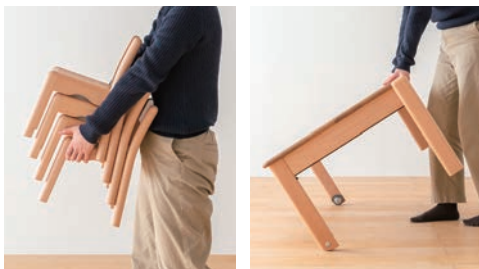

こどものための家具

無垢材を使用したあたたかい手触りの国産こども家具。こどもに安全な丸みを帯びたやさしいデザインです。材種はスギとビーチの2種類からお選びいただけます。スギの場合、チェアは座・背に、テーブルは天板に杉圧縮板目材(30%)を使い、スギのやわらかさを生かしながら、キズがつきにくい仕様になっています。

杉材(無圧縮)

杉圧縮板目材(30%)

0歳から5歳までのサイズ展開

チェア・テーブルを人間工学の観点から設計し、お子さまの年齢に合わせた、豊富なサイズバリエーションを展開しております。