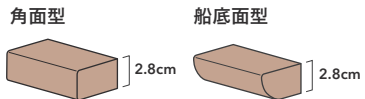

1 天板を選ぶ

角丸形とトノー形からお選びください。
脚の形状は2本脚です。

2 面形状を選ぶ

角面型と船底面型からお選びください。

3 天板サイズと高さを選ぶ

天板は下記価格表の7サイズからお選びください。
高さは65-72cmの間を1cm刻みでお選びいただけます。

価格表 (税込)

180	-	-	¥231,000
165	-	¥213,400	¥216,700
150	-	¥200,200	¥203,500
135	¥192,500	¥196,900	-
W/D	80	85	90