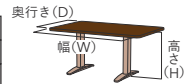

1 天板を選ぶ

角丸形とトノー形からお選びください。
脚の形状は2本脚です。

2 面形状を選ぶ

角面型と船底面型からお選びください。

3 天板サイズと高さを選ぶ

天板は下記価格表の7サイズからお選びください。
高さは65-72cmの間を1cm刻みでお選びいただけます。

価格表 (税込)

180	-	-	¥231,000
165	-	¥213,400	¥216,700
150	-	¥200,200	¥203,500
135	¥192,500	¥196,900	-
W/D	80	85	90

4 塗色を選ぶ

天板は杉材(杉圧縮板材)、脚部はビーチ材の
ツートン仕様です。3色からお選びください。