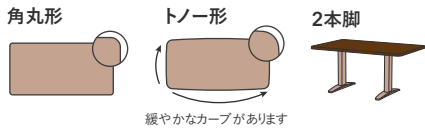

1 天板を選ぶ

角丸形とトノー形からお選びください。
脚の形状は2本脚です。

2 面形状を選ぶ

角面型と船底面型からお選びください。

3 天板サイズと高さを選ぶ

天板は下記価格表の7サイズからお選びください。
高さは65-72cmの間を1cm刻みでお選びいただけます。

価格表 (税込)

180	-	-	¥231,000
165	-	¥213,400	¥216,700
150	-	¥200,200	¥203,500
135	¥192,500	¥196,900	-
W/D	80	85	90

4 塗色を選ぶ

天板は杉材(杉圧縮板材)、脚部はビーチ材の
ツートン仕様です。3色からお選びください。