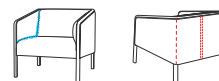

B ¥154,000 (税込)

C ¥160,600 (税込)

E ¥173,800 (税込)

本革A ¥258,500 (税込)

本革B ¥291,500 (税込)

CL11AN / WD

※本革仕様の場合、線画の赤線部分にステッチが入ります。

※合皮・本革仕様の場合、角のギャザー(線画の青線部分)が布の場合よりも目立ちます。

ソファ 2P

W150×D75×H72 SH39.5

CL11WN

ホワイトオーク

B ¥220,000 (税込)

C ¥233,200 (税込)

E ¥259,600 (税込)

本革A ¥374,000 (税込)