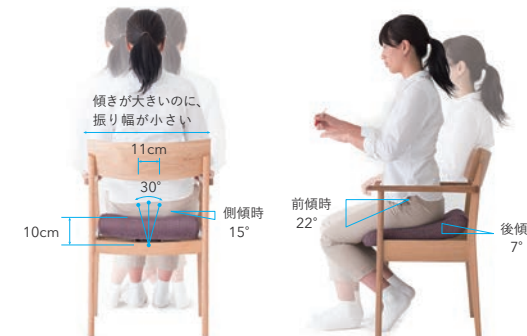

W55.5×D54.5×H79 SH43.5 AH63.5

AL263AH

B	¥91,300 (税込)
C	¥92,400 (税込)
E	¥94,600 (税込)
本革A	¥104,500 (税込)
本革B	¥107,800 (税込)

※フライクライン360°タイプ

360°あらゆる方向に座面が動くことで腰痛予防、姿勢矯正、バランス能力の改善などの効果が期待できます。

AL263AH / OF

【人間工学から生まれた座面形状】

座面の形状は人間工学から生まれたもので、人のお尻に馴染みやすい形状になっています。また、座面はわずかに前傾し、座面後部は骨盤の後方回転を抑制する形状になっています。クッションには荷重分散性と復元性を併せ持つスフレを使用しています。

※傾斜角度は最大値です。

【360°あらゆる方向に動く座面】

フライクライン360°タイプは座面下にあるコイルドウェーブスプリングにより重心移動だけで360°傾動する操作レス構造です。座面が身体に追従して傾くことで、長時間の同一姿勢と太もも裏の血流停滞を防止できます。また、座面裏のレバーを調節することで座面の動きの固さを調節することができ、完全に締め切ると動きをロックすることもできます。