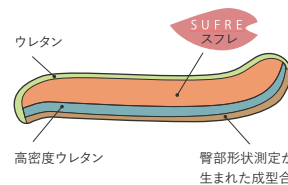

W55.5×D54.5×H79 SH43.5 AH63.5

AL263AH

B	¥91,300 (税込)
C	¥92,400 (税込)
E	¥94,600 (税込)
本革A	¥104,500 (税込)
本革B	¥107,800 (税込)

※フライクライン360°タイプ

360°あらゆる方向に座面が動くことで腰痛予防、姿勢矯正、バランス能力の改善などの効果が期待できます。

AL263AH / OF

【人間工学から生まれた座面形状】

座面の形状は人間工学から生まれたもので、人のお尻に馴染みやすい形状になっています。また、座面はわずかに前傾し、座面後部は骨盤の後方回転を抑制する形状になっています。クッションには荷重分散性と復元性を併せ持つスフレを使用しています。

※傾斜角度は最大値です。

【360°あらゆる方向に動く座面】

フライクライン360°タイプは座面下にあるコイルドウェーブスプリングにより重心移動だけで360°傾動する操作レス構造です。座面が身体に追従して傾くことで、長時間の同一姿勢と太もも裏の血流停滞を防止できます。また、座面裏のレバーを調節することで座面の動きの固さを調節することができ、完全に締め切ると動きをロックすることもできます。