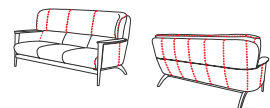

KX13SOU / WA

オットマン

W60×D54×H37

	KX13SN ホワイトオーク	KX13SB ビーチ	KX13SU ウォルナット
B	¥67,000 (税別)	¥62,000 (税別)	¥72,000 (税別)
C	¥70,000 (税別)	¥65,000 (税別)	¥75,000 (税別)
E	¥74,000 (税別)	¥69,000 (税別)	¥79,000 (税別)
本革A	¥97,000 (税別)	¥92,000 (税別)	¥102,000 (税別)
本革B	¥102,000 (税別)	¥97,000 (税別)	¥107,000 (税別)
本革D	¥117,000 (税別)	¥112,000 (税別)	¥122,000 (税別)

※本革仕様の場合、線画の赤線部分にステッチが入ります。