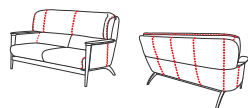

ソファ 2.5P

W175×D86×H91 SH36 AH57

	KX13WLN ホワイトオーク	KX13WLB ビーチ	KX13WLU ウォルナット
B	¥360,000 (税別)	¥340,000 (税別)	¥390,000 (税別)
C	¥377,000 (税別)	¥357,000 (税別)	¥407,000 (税別)
E	¥404,000 (税別)	¥384,000 (税別)	¥434,000 (税別)
本革A	¥510,000 (税別)	¥490,000 (税別)	¥540,000 (税別)
本革B	¥550,000 (税別)	¥530,000 (税別)	¥580,000 (税別)
本革D	¥630,000 (税別)	¥610,000 (税別)	¥660,000 (税別)

※本革仕様の場合、線画の赤線部分にステッチが入ります。
※脚部を取り外せます。

KX13WLU / WA

ソファ 3P

W195×D86×H91 SH36 AH57

	KX13SON ホワイトオーク	KX13SOB ビーチ	KX13SOU ウォルナット
B	¥390,000 (税別)	¥370,000 (税別)	¥420,000 (税別)
C	¥410,000 (税別)	¥390,000 (税別)	¥440,000 (税別)
E	¥445,000 (税別)	¥425,000 (税別)	¥475,000 (税別)
本革A	¥550,000 (税別)	¥530,000 (税別)	¥580,000 (税別)
本革B	¥600,000 (税別)	¥580,000 (税別)	¥630,000 (税別)
本革D	¥690,000 (税別)	¥670,000 (税別)	¥720,000 (税別)

※本革仕様の場合、線画の赤線部分にステッチが入ります。
※脚部を取り外せます。